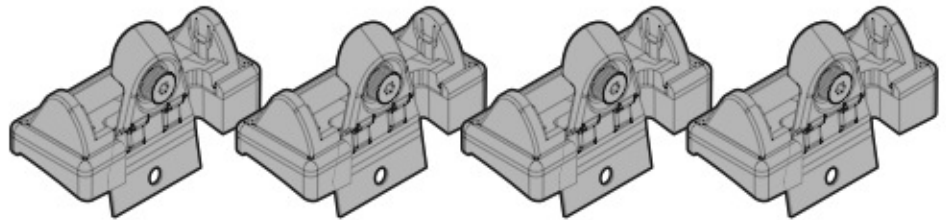

EVOS

NORDDRIVE

TRANSPORT SOLUTIONS

DACIA SANDERO

9/08→12/12

M

DACIA SANDERO

1/13→

M

RENAULT CLIO

5

10/05→1/13

S

RENAULT MODUS

9/04→6/13

L

Art. N21058