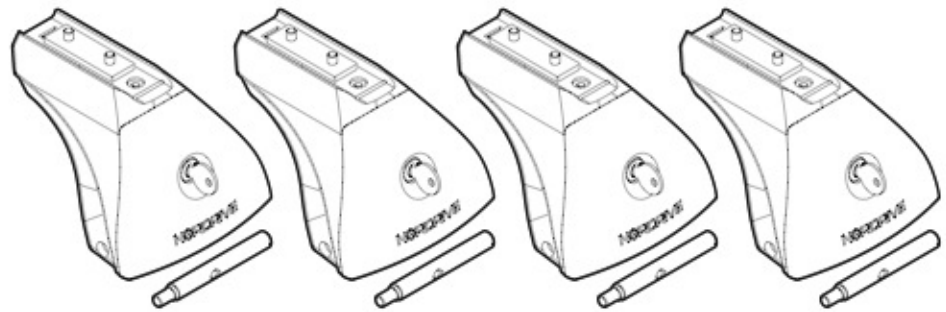

+

Art. N20001